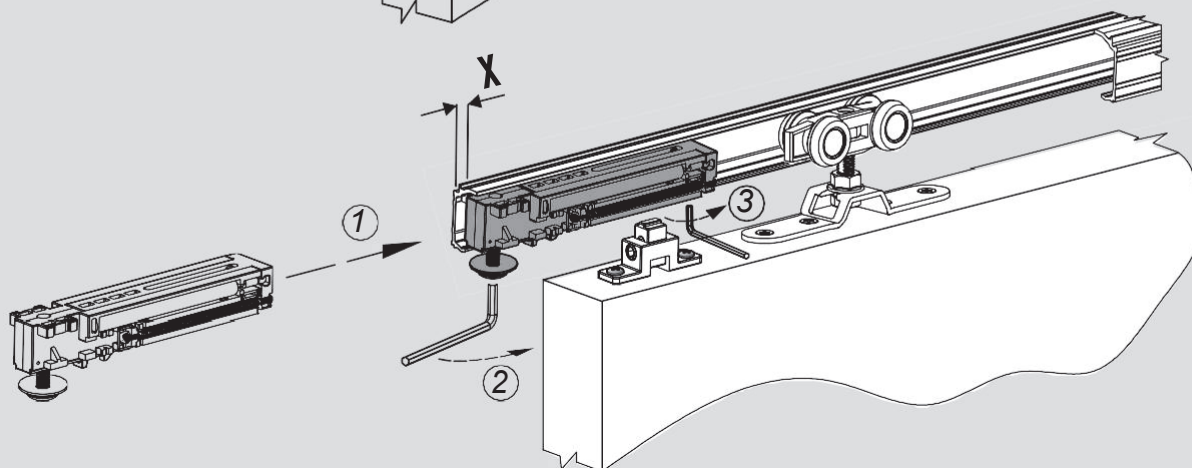

Комплекующие:

40kg-80kg			
Доводчик x1	Активатор x1	Ø 4 x 20 x2	Ключи шестигранные 4 mm x1 2.5 mm x1 2 mm x1