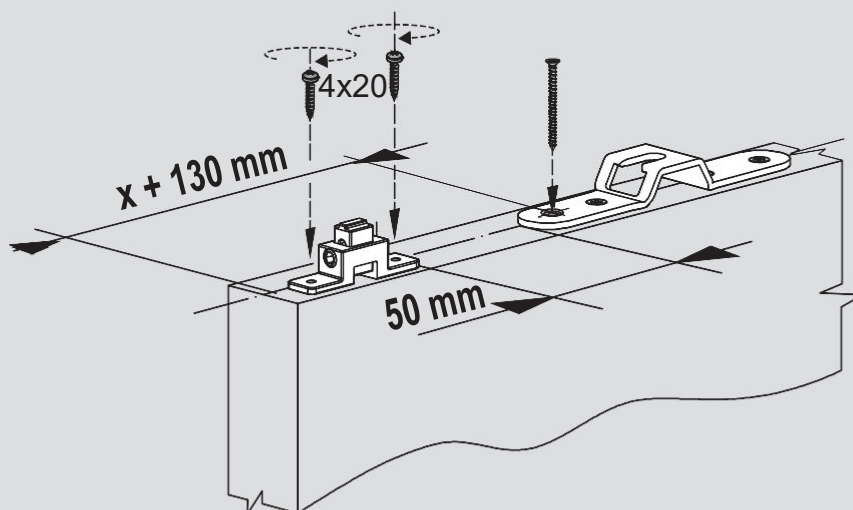

Комплекующие:

40kg-80kg			
Доводчик x1	Активатор x1	Ø 4 x 20 x2	Ключи шестигранные 4 mm x1 2.5 mm x1 2 mm x1