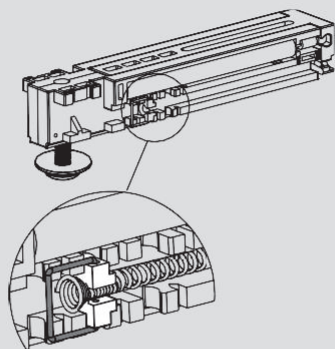

# Инструкция по установке Доводчик для систем Herkules 60/120 Пеналов Rolapp Unico

Регулировка доводчика

### Внимание!

Если дверь закрывается медленно, необходимо увеличить натяжение пружины доводчика

### Внимание!

Если дверь закрывается слишком быстро, то необходимо уменьшить натяжение пружины доводчика