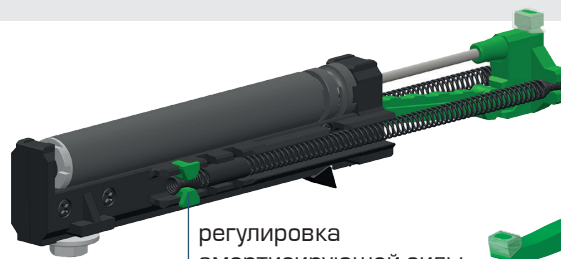

Возможность использования усиленных роликов с весовой нагрузкой до 120 кг.

Испытаны на 100 000 циклов открывания–закрывания.

8

Метки высоты пенала – позволяет скорректировать высоту на месте.

9

Доводчики

регулировка амортизирующей силы