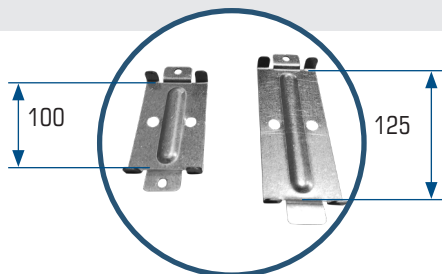

ТЕХНИЧЕСКИЕ ОСОБЕННОСТИ:

1

Один каркас для стен толщиной 100 и 125 мм.

Необходимые элементы для изменения толщины конструкции входят в комплект.

100

125

2

Съемная алюминиевая направляющая, которую в любой момент можно снять для профилактики или установки дополнительных элементов.

3

Ребра жесткости – из оцинкованной стали толщиной 1 мм.

Прочное крепление на саморезы.

4

Крепления к полу – специальные пластины под ширину 100 и 125 мм

100

125

5

Возможность использования усиленных роликов с весовой нагрузкой до 120 кг.

Испытаны на 100 000 циклов открывания–закрывания.

8

Метки высоты пенала – позволяет скорректировать высоту на месте.

9

Доводчики

регулировка амортизирующей силы