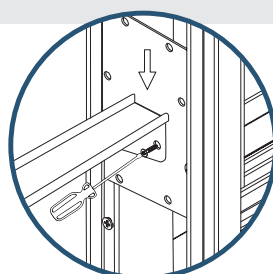

6

Монтажные рейки и пенопластовые вставки для упрощения установки конструкции.