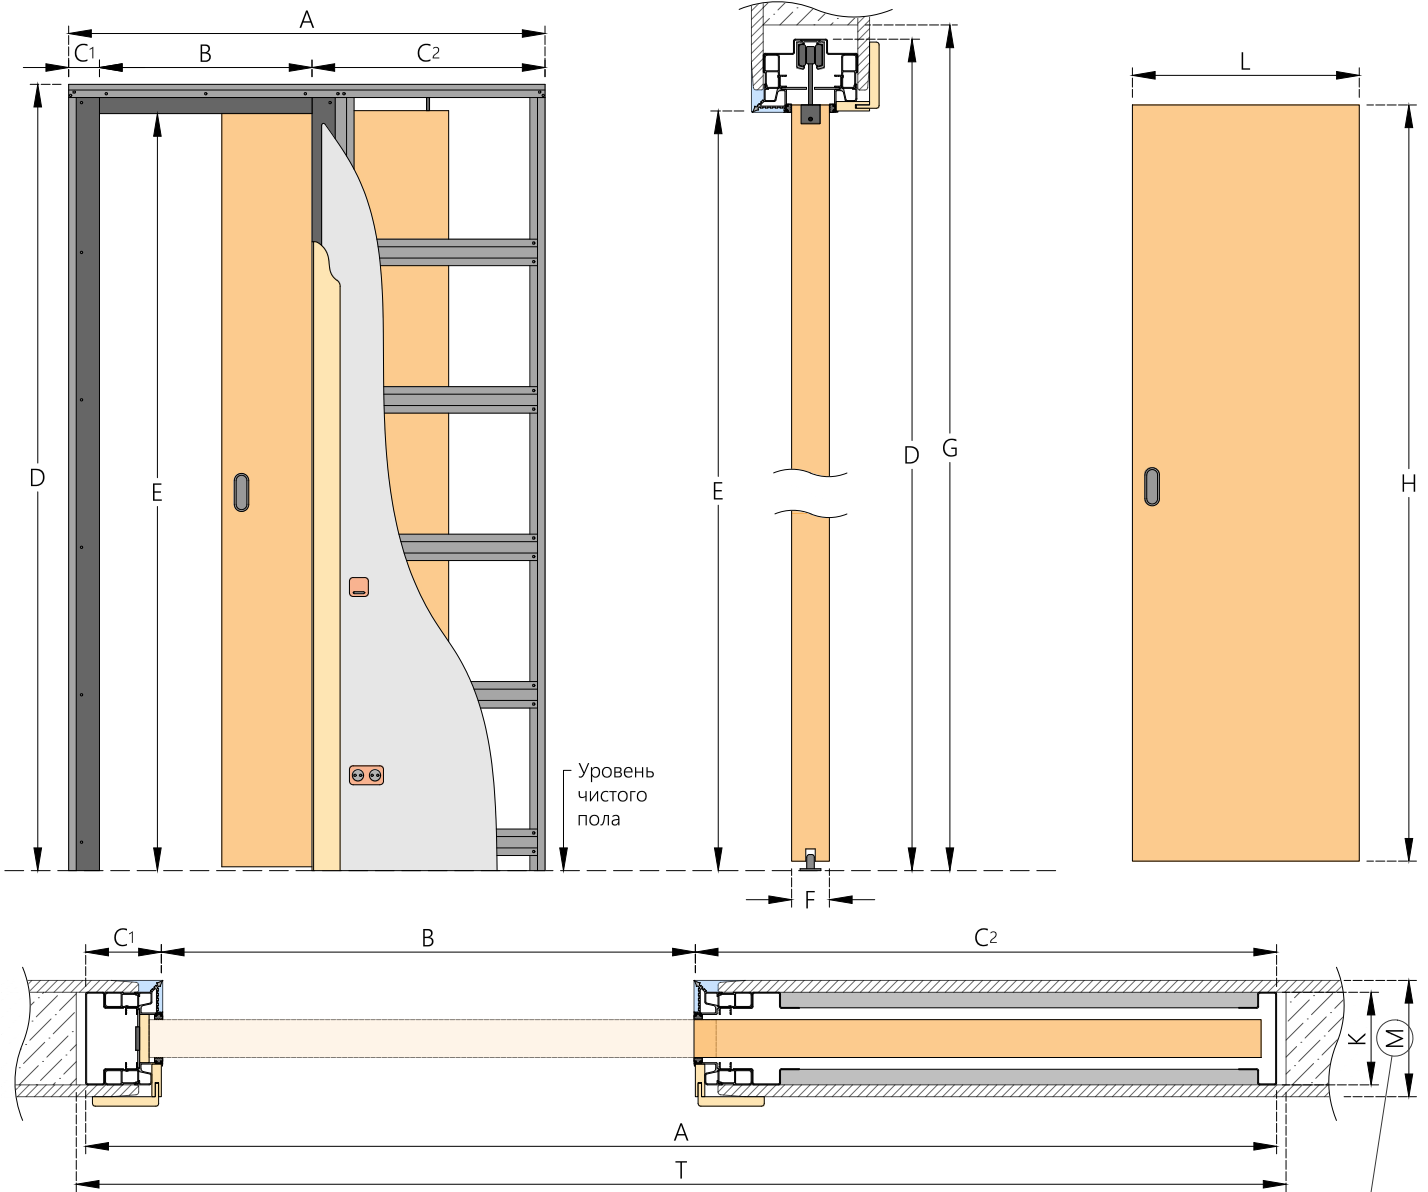

# PENALBOX

SINGLE LUX-PLASTER - пенал, предназначенный для установки одного полотна, обрамленного доборами и наличниками в оштукатуренный проём, сдвигающегося влево или вправо. Подходит для монтажа в стены толщиной до 150 мм. Может использоваться при новом строительстве или ремонте.

Наши пеналы являются надежным и простым в монтаже инструментом для создания уюта и комфорта в вашем доме.

\* Толщина готовой стены (М) рассчитана при отделке с двух сторон одним листом ГКЛ - 12,5 мм, может изменяться в зависимости от применяемых материалов

Размер полотна		Размер PENALBOX		Размер проёма		C1 глубина пенала	B ширина прохода	C2 глубина пенала	E высота прохода
L ширина	H высота	A ширина	D высота	T ширина	G высота				
600	2000	1300	2084	1320	2101	80	570	650	2006
700	2000	1500	2084	1520	2101	80	670	750	2006
800	2000	1700	2084	1720	2101	80	770	850	2006
900	2000	1900	2084	1920	2101	80	870	950	2006

- Установка должна производиться на готовый пол
- Максимальный размер дверного полотна до 1200 мм по ширине, и 3000 мм по высоте
- Требуется фрезеровка полотна
- Возможна установка полотна толщиной от 38 до 62 мм, весом до 120 кг